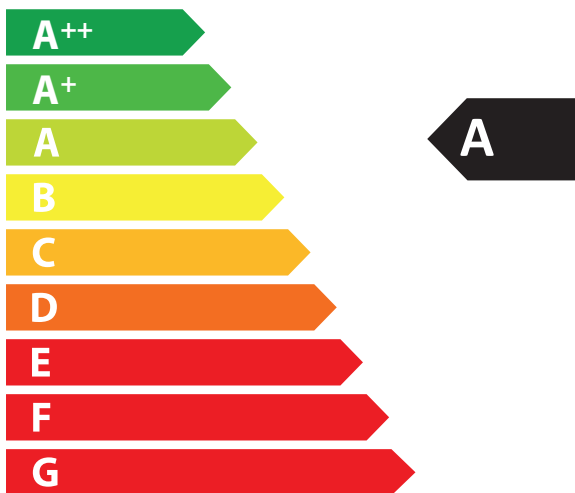

ENERG
енергия · ενεργεια

WESTFIRE

UNIQ.36 / UNIQ.37

7,2
kW

ENERGIA · ЕНЕРГИЯ · ΕΝΕΡΓΕΙΑ · ENERGIJA · ENERGY · ENERGIE · ENERGI

2015/1186